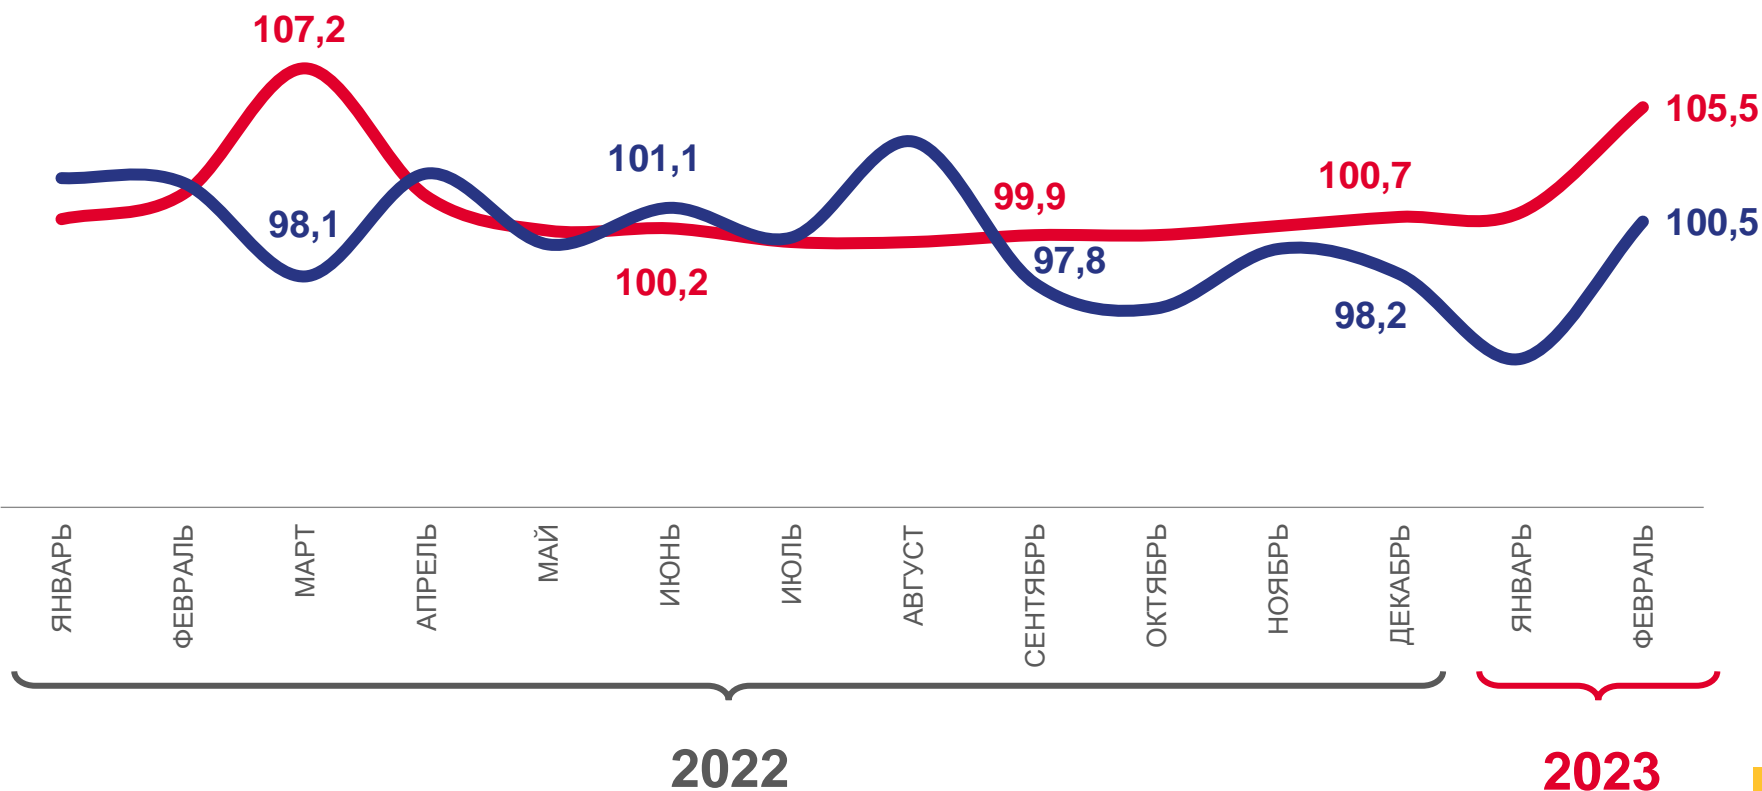

в % к предыдущему месяцу

ФЕВРАЛЬ 2023 г. К ЯНВАРЮ 2023 г., %

105,5

Индекс цен производителей

100,5

Индекс потребительских цен

Индекс цен производителей промышленных товаров

Индекс потребительских цен на товары и услуги

ИНДЕКСЫ ЦЕН ПРОИЗВОДИТЕЛЕЙ И ПОТРЕБИТЕЛЬСКИХ ЦЕН

в % к декабрю предыдущего года

ФЕВРАЛЬ 2023 г. К ДЕКАБРЮ 2022 г., %

99,7

Индекс цен производителей

101,4

Индекс потребительских цен

Индекс цен производителей промышленных товаров