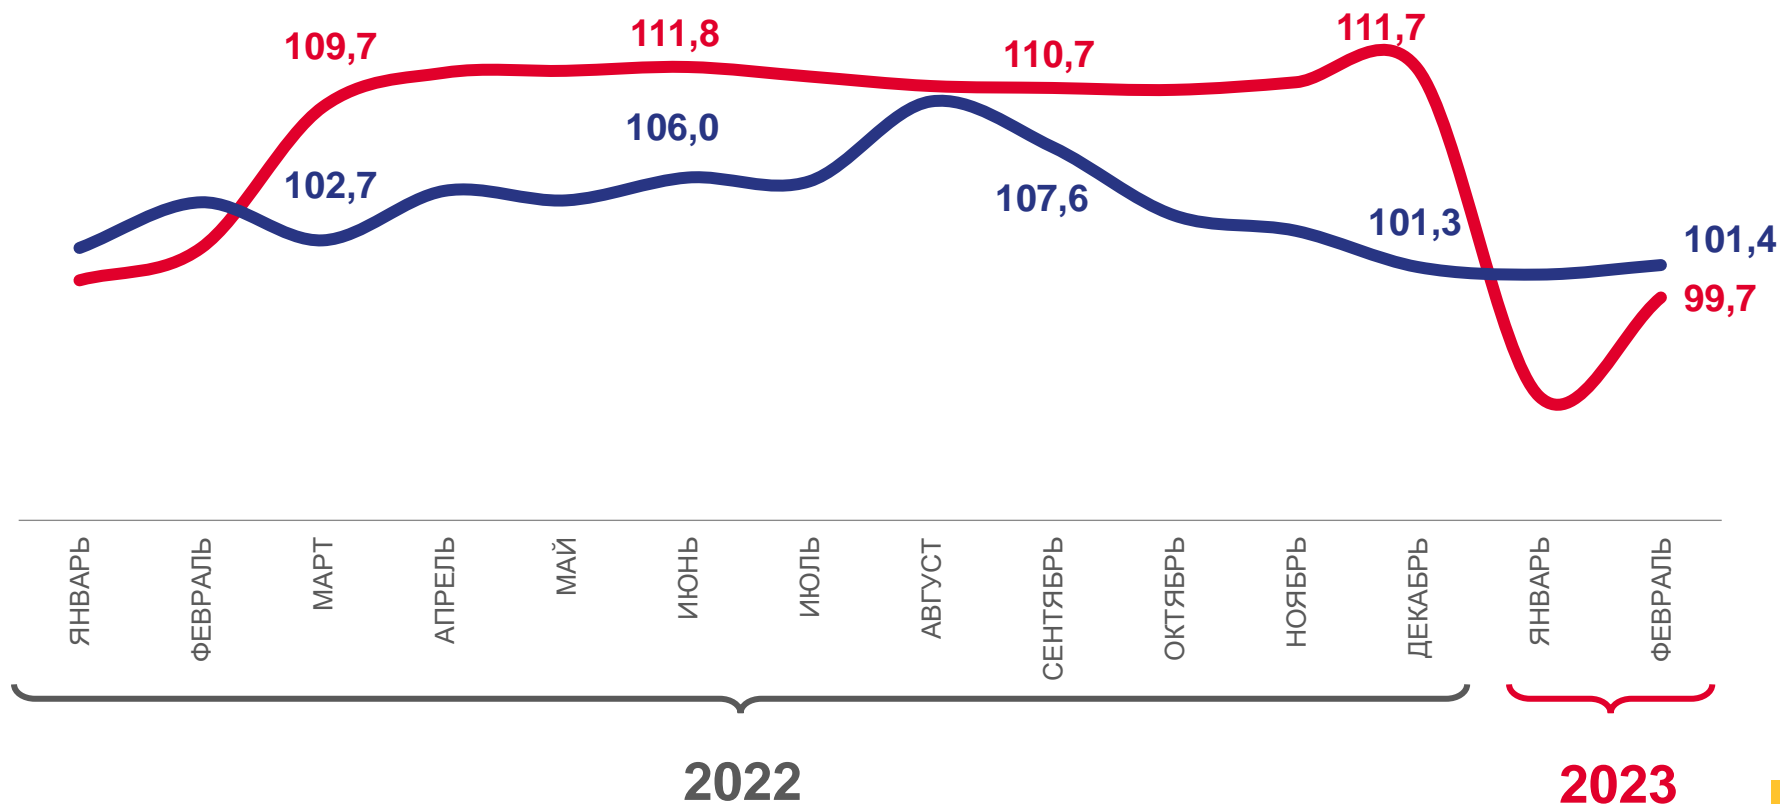

ИНДЕКСЫ ЦЕН ПРОИЗВОДИТЕЛЕЙ И ПОТРЕБИТЕЛЬСКИХ ЦЕН

в % к декабрю предыдущего года

ФЕВРАЛЬ 2023 г. К ДЕКАБРЮ 2022 г., %

99,7

Индекс цен производителей

101,4

Индекс потребительских цен

Индекс цен производителей промышленных товаров